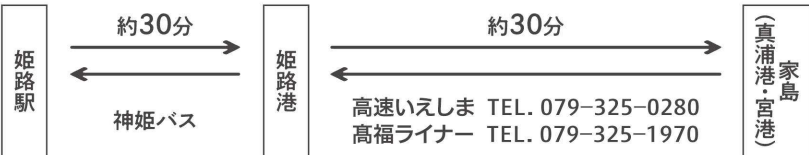

島内のお店で使える

見せトク割引 あるよ♪

兵庫の隠れたリゾート地を求めて...

路線バス・家島航路セット券

# しま遊びきっぷ ~路線バス・家島航路セット券~

内容 バス往復券(姫路駅~姫路港)と乗船券(姫路港~家島)のセット券  
※坊勢航路は、セット券に含まれません。

姫路港行きは姫路駅(北口)①のりばから発車します

金額 大人1名 2,000円

発売期間 2022年7月16日(土)~2023年3月31日(金)

有効期間 利用期間内1回限り有効

発売窓口 姫路駅前案内所・神姫バス神戸三宮バスターミナル

払い戻し 天候・交通状況等で遅延・運休が発生した場合の乗り継ぎ不能による払い戻しはできかねますので予めご了承ください。